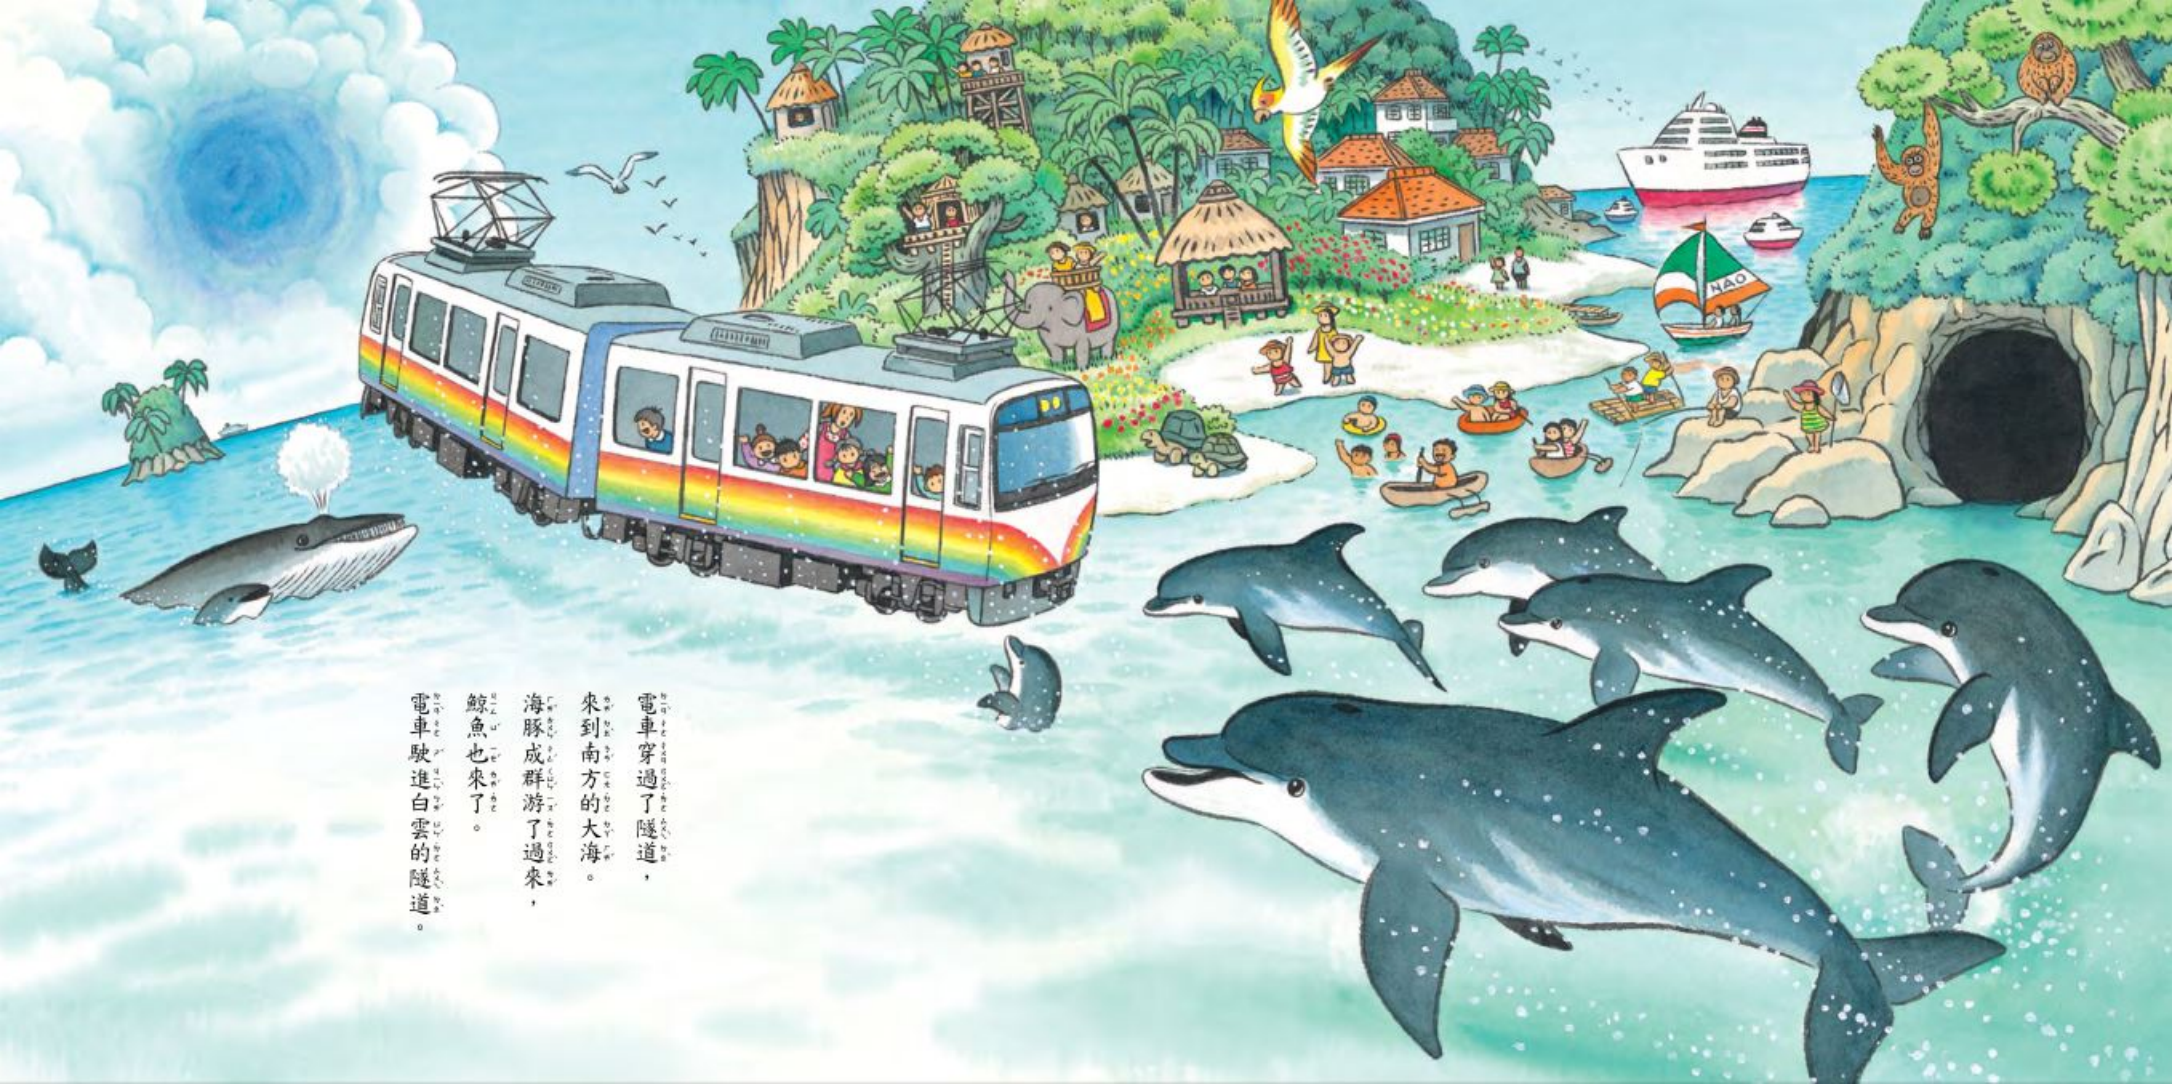

嘎噠噠 噠噠!

電車向天空出發。

「是爸爸和媽媽！」

還有波奇！」

小佳向他們揮揮手。

電車駛進花園下的隧道。

嘎啞噹 空空！  
電車在隧道裡奔馳。

隧道的另一頭有一座小島。  
「一定會有海豚和鯨魚喲。」  
小奈說。

電車穿過了隧道，  
來到南方的大海。  
海豚成群游了過來，  
鯨魚也來了。  
電車駛進白雲的隧道。

電車穿過了隧道，  
來到外太空。  
各式各樣的太空船  
在宇宙中飛行，  
電車在星球之間穿梭，  
駛進空洞的隧道。