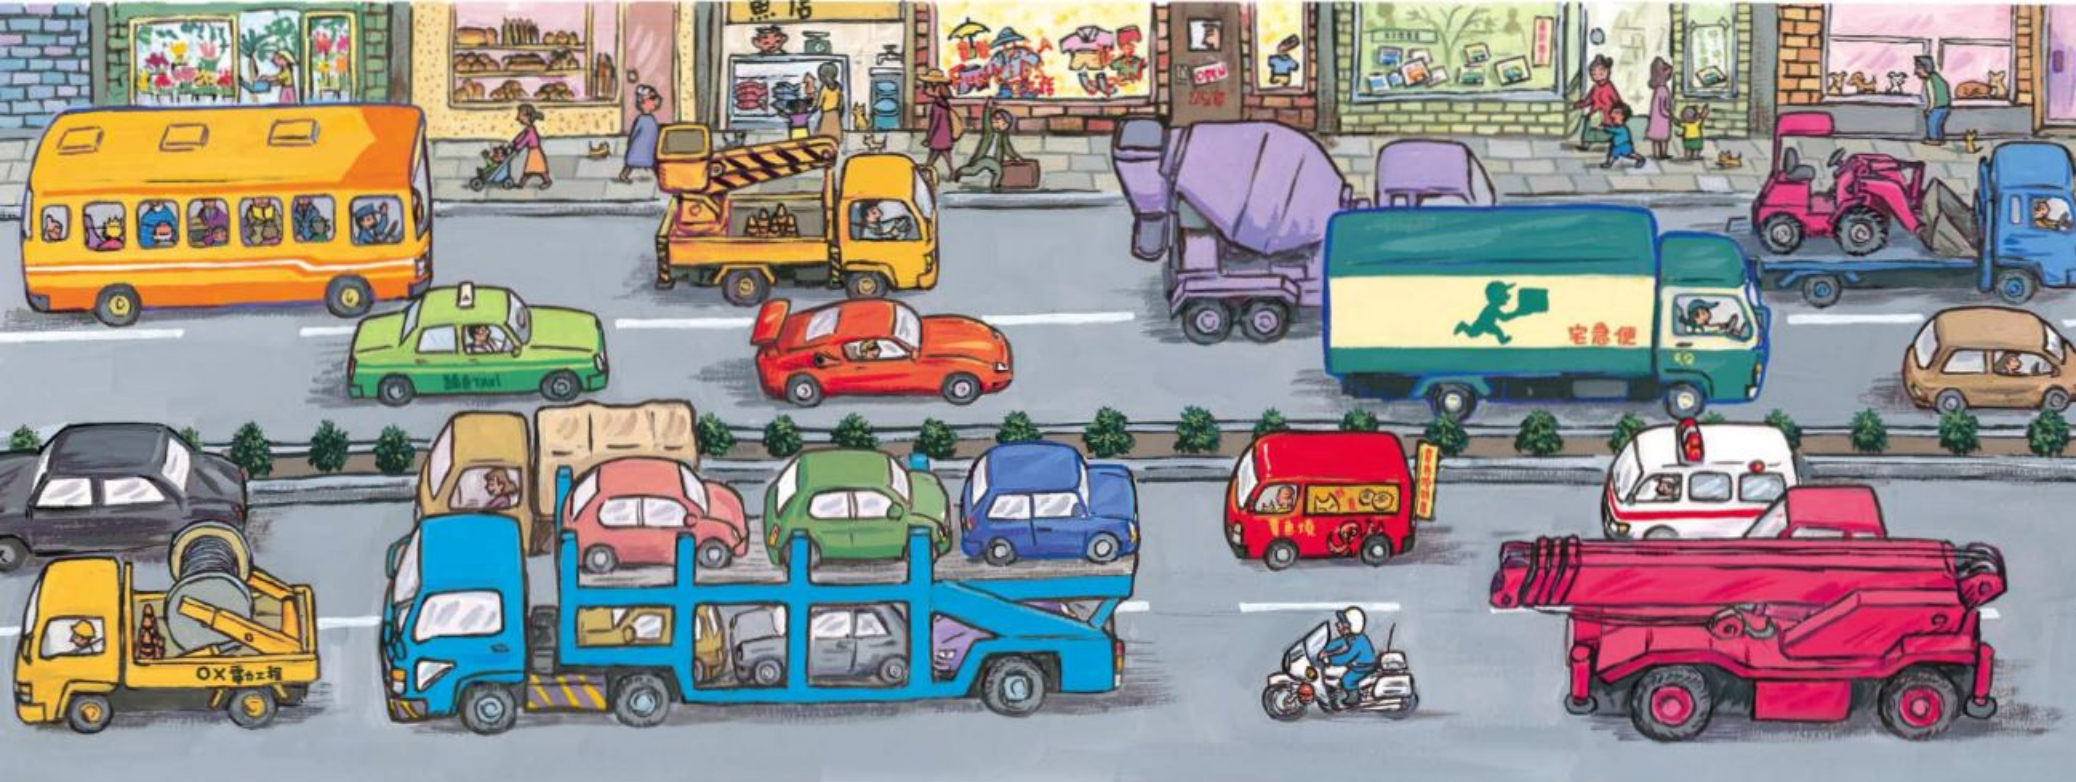

住在山上的爺爺，在他的蘋果園裡採收了好多蘋果。

奶奶說：「今年的蘋果還是很甜喲！」

「寄一點到城裡給孫子們吃吧！」

奶奶拿紙箱裝了滿滿一箱蘋果。

宅急便公司的貨車來收貨了。

「拜託你了。」

「沒問題，謝謝惠顧。」

下一站是宅急便公司的營業所。
宅急便公司的貨車都會回到這裡來。
蘋果被搬上了貨車。

貨櫃車在公路上跑，

看看這邊，看看那邊，兩邊都有很多車。

天黑了，貨車停在一棟像倉庫的建築前面。

這裡是宅急便公司的轉運中心。

每天都有好多好多的貨品集中到這裡。

哇，好長好長的輸送帶呢！

裝蘋果的箱子在哪裡呢？

配送車從營業所出發，
把託運的貨品一件件送到收件人的家。